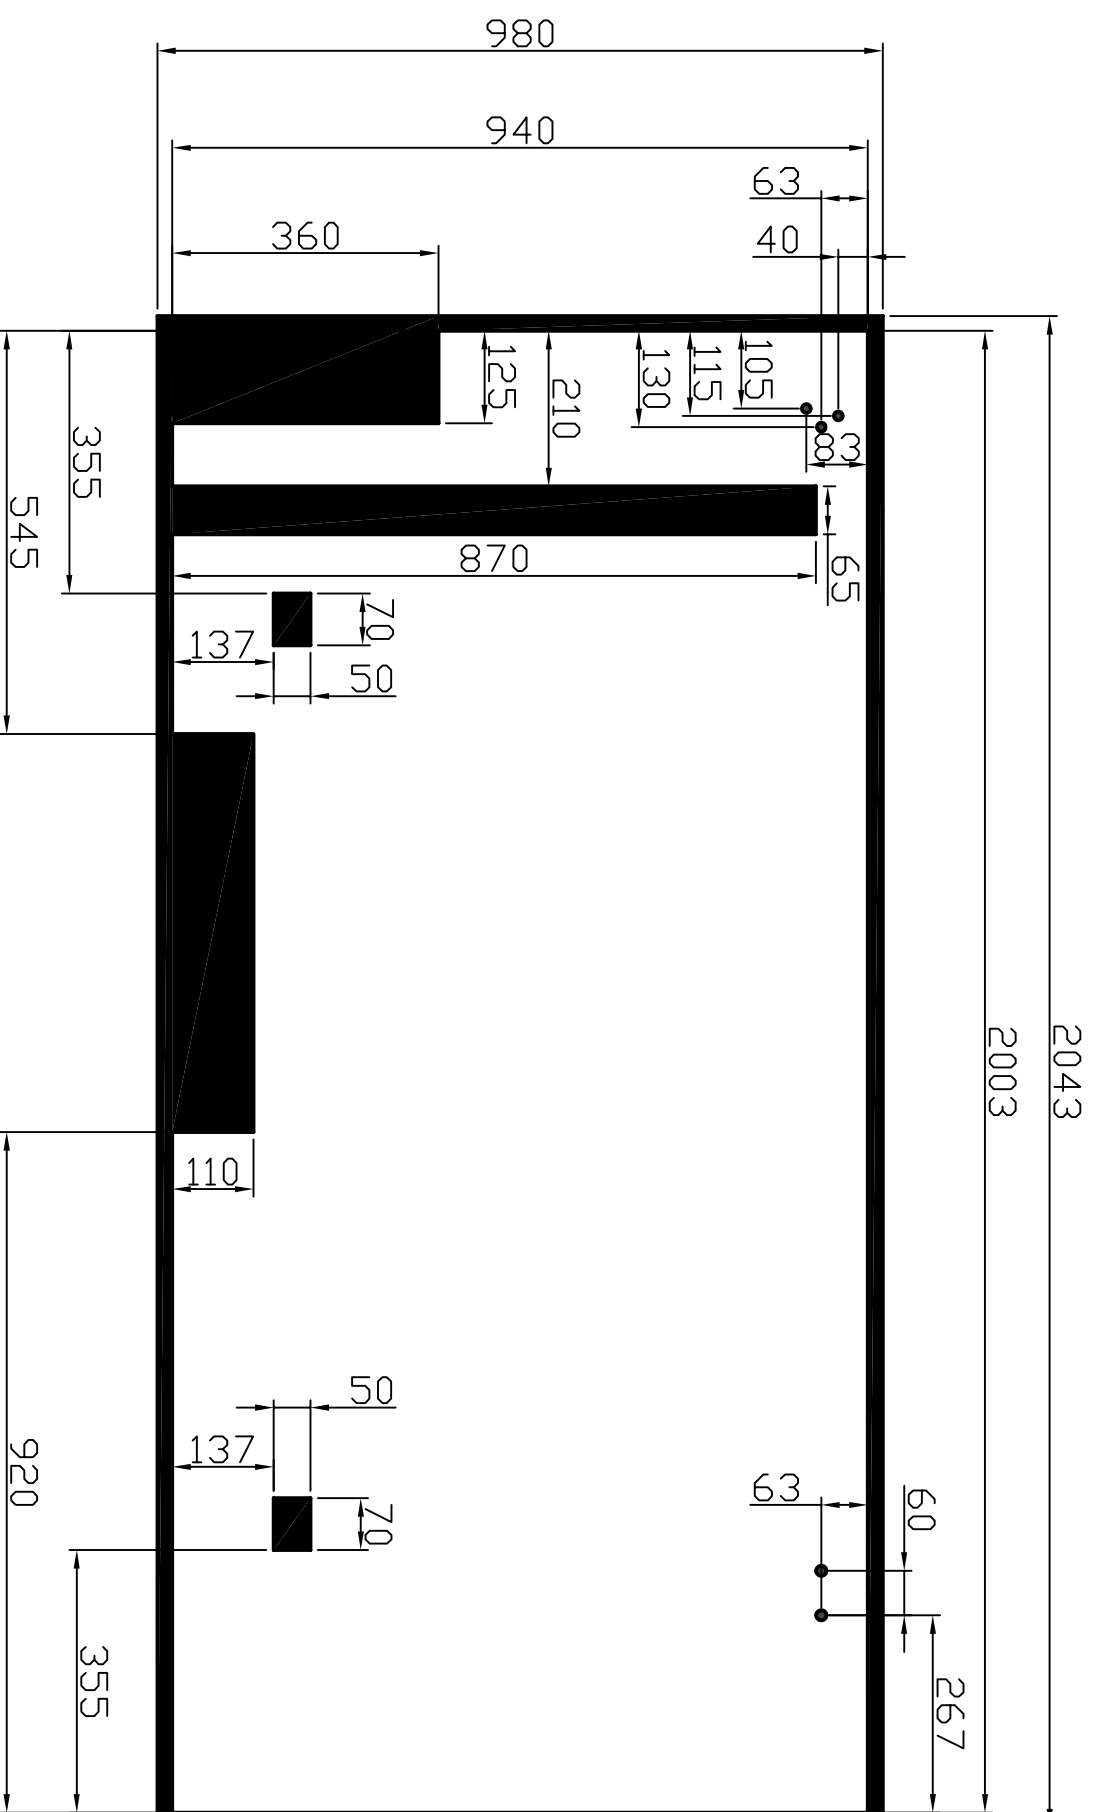

Mål for folie:
575 x 929

Markering med sort viser hvor der
ikke kan stå tekst på folien.

Variant A/S		<small>Dimensioneringsskema - 2016</small>
Emne:	Flade til folie - Bagdøre	TEGN. NR.:
Del af:	752DC2/502DC2 m. døre	752DC2-Bagdøre
		SKALA: 1:10
		DATO: 07-01-2016
		SIGN.: Tina Schönberg
		GODK. AF:

Mål for folie:
980 x 2043

Markering med sort viser hvor der
ikke kan stå tekst på folien.

Variant A/S		<small>Dimensioneringsskema - 2016</small>	
Emne: Flade til folie Højre side		TEGN. NR.: 752DC2-H.Side	
Del af: 752DC2/502DC2 m. døre		SKALA: 1:10	
		DATO: 07-01-2016	
		SIGN.: Tina Schönberg	
		GODK. AF:	

Mål for folie:
980 x 2043

Markering med sort viser hvor der
ikke kan stå tekst på folien.

Variant A/S		752DC2-V.Side
Emne:	Flade til folie Venstre side	TEGN. NR.:
Del af:	752DC2/502DC2 m. døre	SKALA:
		1:10
		DATE:
		07-01-2016
		SIGN:
		Tina Schenberg
		GDDK. AF:

Mål for folie:
980 x 1271

Markering med sort viser hvor der
ikke kan stå tekst på folien.

Variant A/S			
Emne:	Flader til folie - Front	TEGN. NR.:	752DC2-Front
Del af:	752DC2/502DC2 m. døre	SKALA:	1:10
		DATO:	07-01-2016
		SIGN.:	Tina Schönberg
		GODK. AF:	