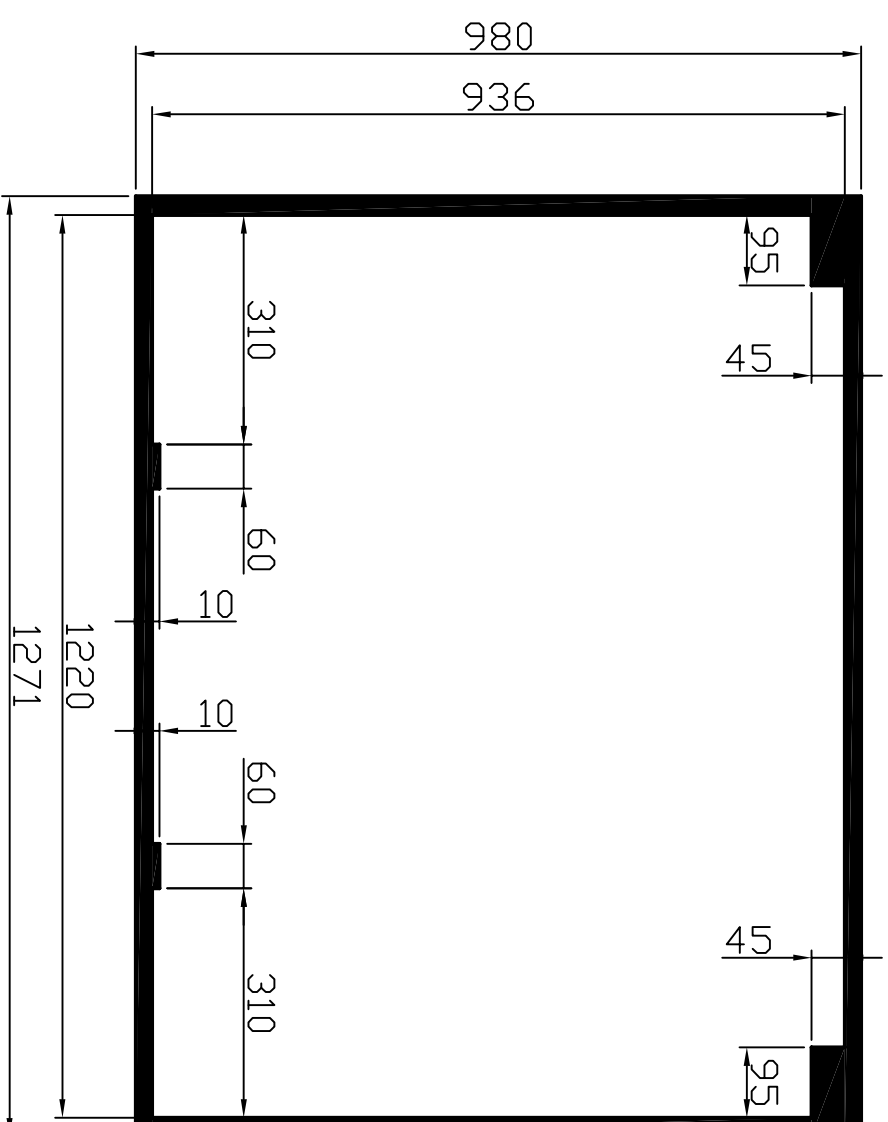

Mål for folie:
575 x 929

Markering med sort viser hvor der
ikke kan stå tekst på folien.

Variant A/S		<small>Dimensioneringsskema - 2016</small>
Emne:	Flade til folie - Bagdøre	TEGN. NR.:
Del af:	752DC2/502DC2 m. døre	752DC2-Bagdøre
		SKALA: 1:10
		DATO: 07-01-2016
		SIGN.: Tina Schönberg
		GODK. AF:

Mål for folie:
980 x 2043

Markering med sort viser hvor der
ikke kan stå tekst på folien.

Variant A/S		<small>Dimensioneringsskema - 2016</small>	
Emne: Flade til folie Højre side		TEGN. NR.: 752DC2-H.Side	
Del af: 752DC2/502DC2 m. døre		SKALA: 1:10	
		DATO: 07-01-2016	
		SIGN.: Tina Schönberg	
		GODK. AF:	

Mål for folie:
980 x 2043

Markering med sort viser hvor der
ikke kan stå tekst på folien.

Variant A/S		752DC2-V.Side
Emne:	Flade til folie Venstre side	TEGN. NR.:
Del af:	752DC2/502DC2 m. døre	SKALA:
		1:10
		DATE:
		07-01-2016
		SIGN:
		Tina Schenberg
		GDDK. AF:

Mål for folie:
980 x 1271

Markering med sort viser hvor der
ikke kan stå tekst på folien.

Variant A/S			
Emne:	Flader til folie - Front	TEGN. NR.:	752DC2-Front
Del af:	752DC2/502DC2 m. døre	SKALA:	1:10
		DATO:	07-01-2016
		SIGN.:	Tina Schönberg
		GODK. AF:	