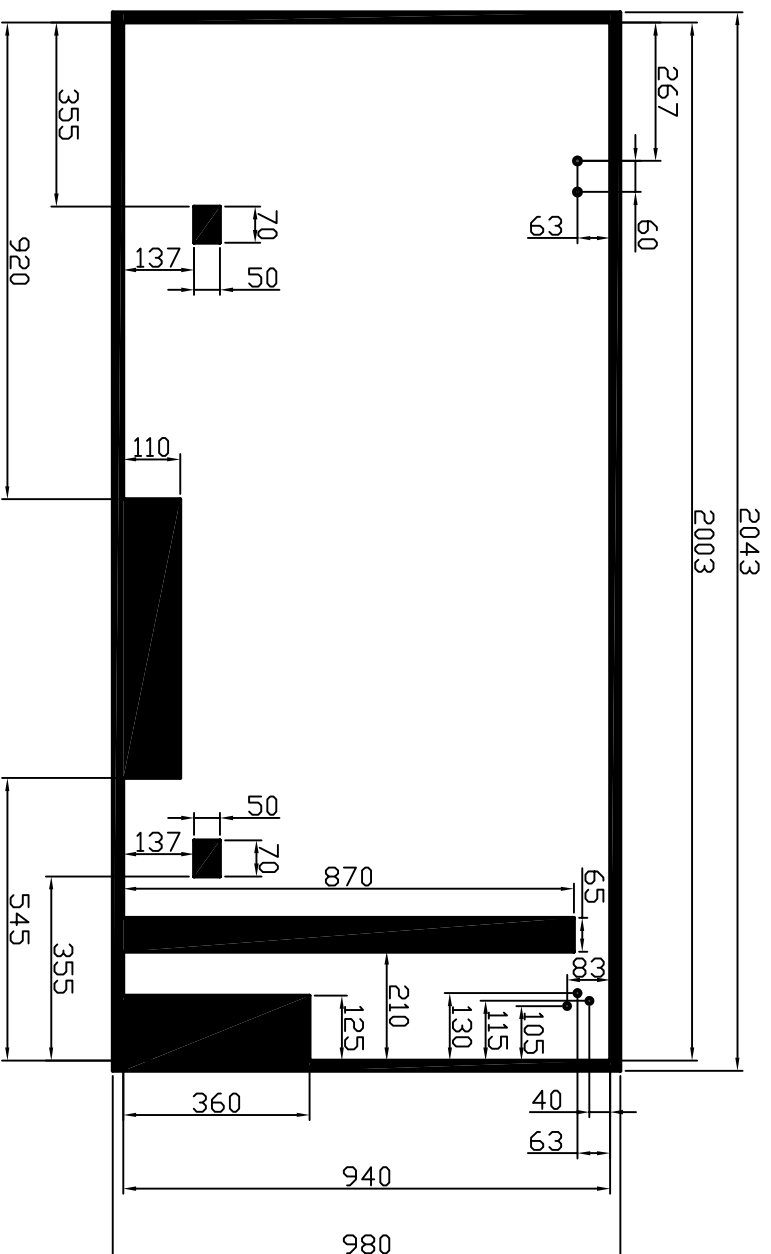

Mål for folie:
575 x 929

Markering med sort viser hvor der
ikke kan stå tekst på folien.

Variant A/S		<small>Dimensioneringsskema - 2016</small>
Emne:	Flade til folie - Bagdøre	TEGN. NR.:
Del af:	752DC2/502DC2 m. døre	752DC2-Bagdøre
		SKALA: 1:10
		DATO: 07-01-2016
		SIGN.: Tina Schönberg
		GODK. AF:

Mål for folie:
980 x 2043

Markering med sort viser hvor der
ikke kan stå tekst på folien.

Variant A/S		<small>Dimensioneringsskema - 2016</small>	
Emne: Flade til folie Højre side		TEGN. NR.: 752DC2-H.Side	
Del af: 752DC2/502DC2 m. døre		SKALA: 1:10	
		DATO: 07-01-2016	
		SIGN.: Tina Schönberg	
		GODK. AF:	

Mål for folie:
980 x 2043

Markering med sort viser hvor der
ikke kan stå tekst på folien.

Variant A/S		752DC2-V.Side
Emne:	Flade til folie Venstre side	TEGN. NR.:
Del af:	752DC2/502DC2 m. døre	SKALA:
		1:10
		DATE:
		07-01-2016
		SIGN:
		Tina Schenberg
		GDDK. AF:

Mål for folie:
980 x 1271

Markering med sort viser hvor der
ikke kan stå tekst på folien.

Variant A/S			
Emne:	Flader til folie - Front	TEGN. NR.:	752DC2-Front
Del af:	752DC2/502DC2 m. døre	SKALA:	1:10
		DATO:	07-01-2016
		SIGN.:	Tina Schönberg
		GODK. AF:	