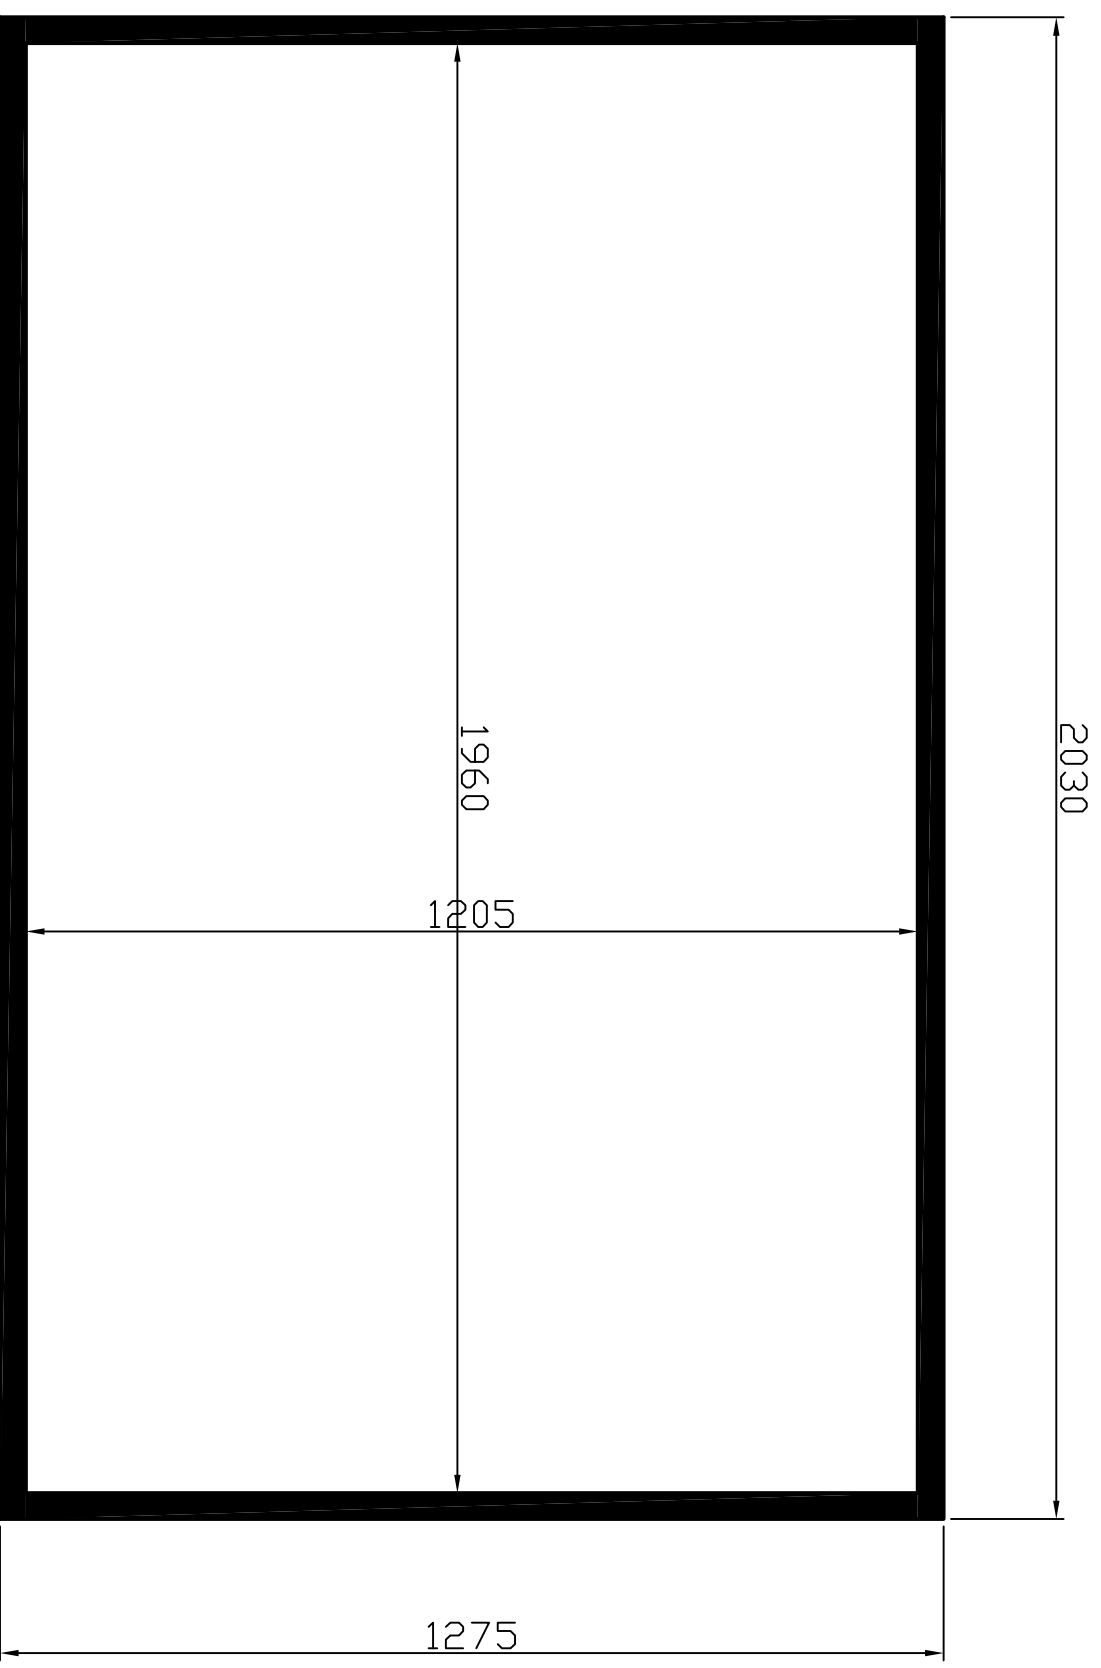

Mål for folie:
575 x 929

Markering med sort viser hvor der
ikke kan stå tekst på folien.

Variant A/S		<small>Dimensioneringsskema - 2016</small>
Emne:	Flade til folie - Bagdøre	TEGN. NR.:
Del af:	752DC2/502DC2 m. døre	752DC2-Bagdøre
		SKALA: 1:10
		DATO: 07-01-2016
		SIGN.: Tina Schönberg
		GODK. AF:

Mål for folie:
980 x 2043

Markering med sort viser hvor der
ikke kan stå tekst på folien.

Variant A/S		TEGN. NR.:	
Emne: Flade til folie Højre side		752DC2-H.Side	
Del af:	752DC2/502DC2 m. døre	SKALA:	1:10
		DATO:	07-01-2016
		SIGN.:	Tina Schönberg
		GODK. AF:	

Mål for synlig folie:

1960 x 1205 mm

Plademål:

2030x1275 mm

Markering med sort viser hvor der

ikke kan være grafik / tekst på folien.

Variant A/S	
Emne: Flade til folie Tag - Låg	TEGN. NR.: 752DC2-Tag
Del af: 752DC2/502DC2	SKALA: 1:10 DATO: 11-09-2017 SIGN.: Per Jørgensen GODK. AF:

Mål for folie:
980 x 2043

Markering med sort viser hvor der
ikke kan stå tekst på folien.

Variant A/S		752DC2-V.Side
Emne:	Flade til folie Venstre side	TEGN. NR.:
Del af:	752DC2/502DC2 m. døre	SKALA:
		1:10
		DATE:
		07-01-2016
		SIGN:
		Tina Schenberg
		GDDK. AF: