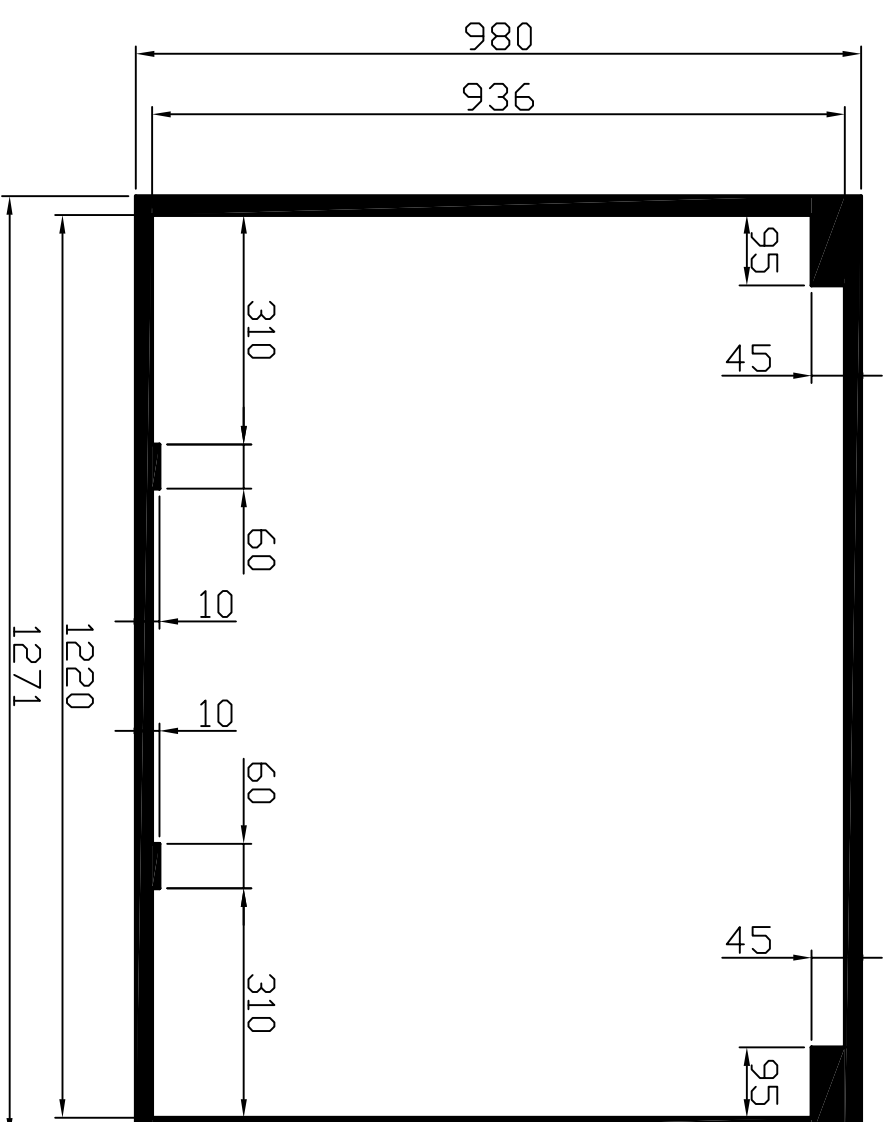

Mål for folie:
575 x 929

Markering med sort viser hvor der
ikke kan stå tekst på folien.

Variant A/S		<small>Dimensioneringsskema - 2016</small>
Emne:	Flade til folie - Bagdøre	TEGN. NR.:
Del af:	752DC2/502DC2 m. døre	752DC2-Bagdøre
		SKALA: 1:10
		DATO: 07-01-2016
		SIGN.: Tina Schönberg
		GODK. AF:

Mål for folie:
980 x 2043

Markering med sort viser hvor der
ikke kan stå tekst på folien.

Variant A/S		TEGN. NR.:	
Emne: Flade til folie Højre side		752DC2-H.Side	
Del af:	752DC2/502DC2 m. døre	SKALA:	1:10
		DATO:	07-01-2016
		SIGN.:	Tina Schönberg
		GODK. AF:	

Mål for synlig folie:

1960 x 1205 mm

Plademål:

2030x1275 mm

Markering med sort viser hvor der

ikke kan være grafik / tekst på folien.

Variant A/S	
Emne: Flade til folie Tag - Låg	TEGN. NR.: 752DC2-Tag
Del af: 752DC2/502DC2	SKALA: 1:10 DATO: 11-09-2017 SIGN.: Per Jørgensen GODK. AF:

Mål for folie:
980 x 2043

Markering med sort viser hvor der
ikke kan stå tekst på folien.

Variant A/S		752DC2-V.Side
Emne:	Flade til folie Venstre side	TEGN. NR.:
Del af:	752DC2/502DC2 m. døre	SKALA:
		1:10
		DATE:
		07-01-2016
		SIGN:
		Tina Schenberg
		GDDK. AF: