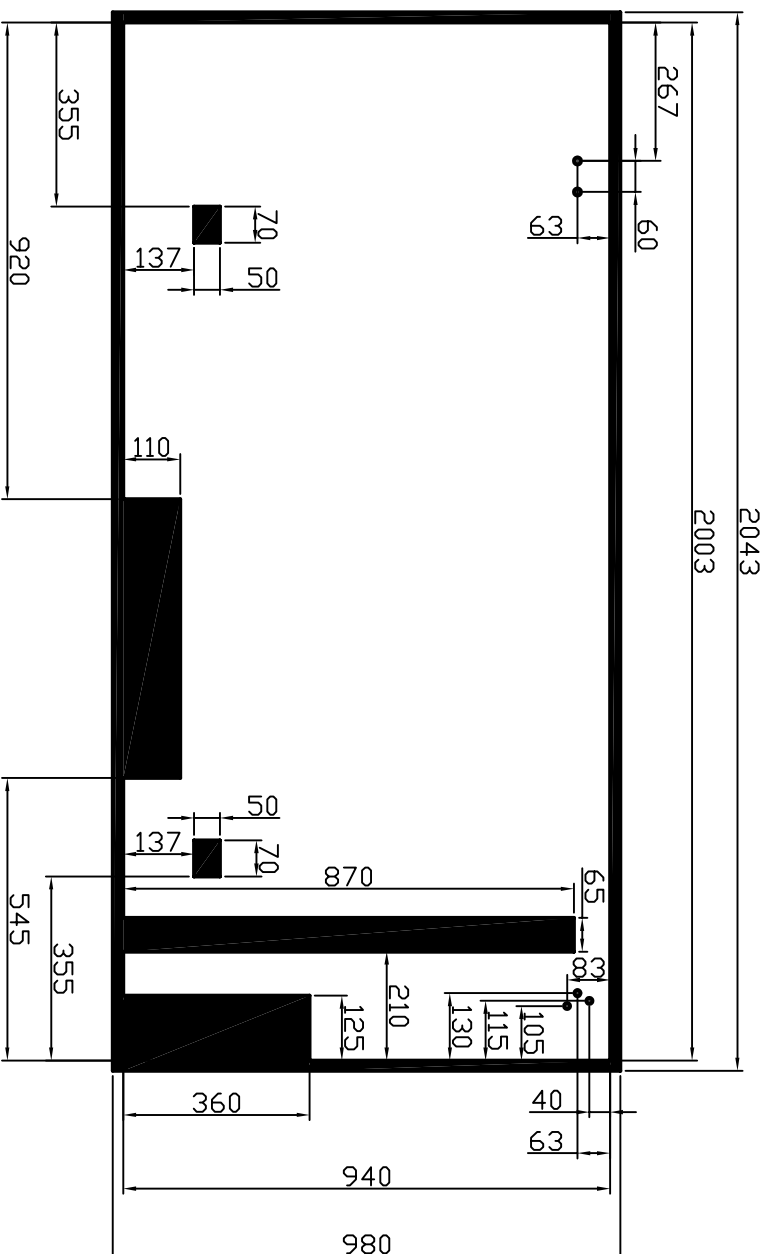

Mål for folie:
575 x 929

Markering med sort viser hvor der
ikke kan stå tekst på folien.

Variant A/S		<small>Dimensioneringsskema - 2016</small>
Emne:	Flade til folie - Bagdøre	TEGN. NR.:
Del af:	752DC2/502DC2 m. døre	752DC2-Bagdøre
		SKALA: 1:10
		DATO: 07-01-2016
		SIGN.: Tina Schönberg
		GODK. AF:

Mål for folie:
980 x 2043

Markering med sort viser hvor der
ikke kan stå tekst på folien.

Variant A/S		TEGN. NR.:	
Emne: Flade til folie Højre side		752DC2-H.Side	
Del af:	752DC2/502DC2 m. døre	SKALA:	1:10
		DATO:	07-01-2016
		SIGN.:	Tina Schönberg
		GODK. AF:	

Mål for synlig folie:

1960 x 1205 mm

Plademål:

2030x1275 mm

Markering med sort viser hvor der

ikke kan være grafik / tekst på folien.

Variant A/S	
Emne: Flade til folie Tag - Låg	TEGN. NR.: 752DC2-Tag
Del af: 752DC2/502DC2	SKALA: 1:10 DATO: 11-09-2017 SIGN.: Per Jørgensen GODK. AF:

Mål for folie:
980 x 2043

Markering med sort viser hvor der
ikke kan stå tekst på folien.

Variant A/S		752DC2-V.Side
Emne:	Flade til folie Venstre side	TEGN. NR.:
Del af:	752DC2/502DC2 m. døre	SKALA:
		1:10
		DATE:
		07-01-2016
		SIGN:
		Tina Schenberg
		GDDK. AF: