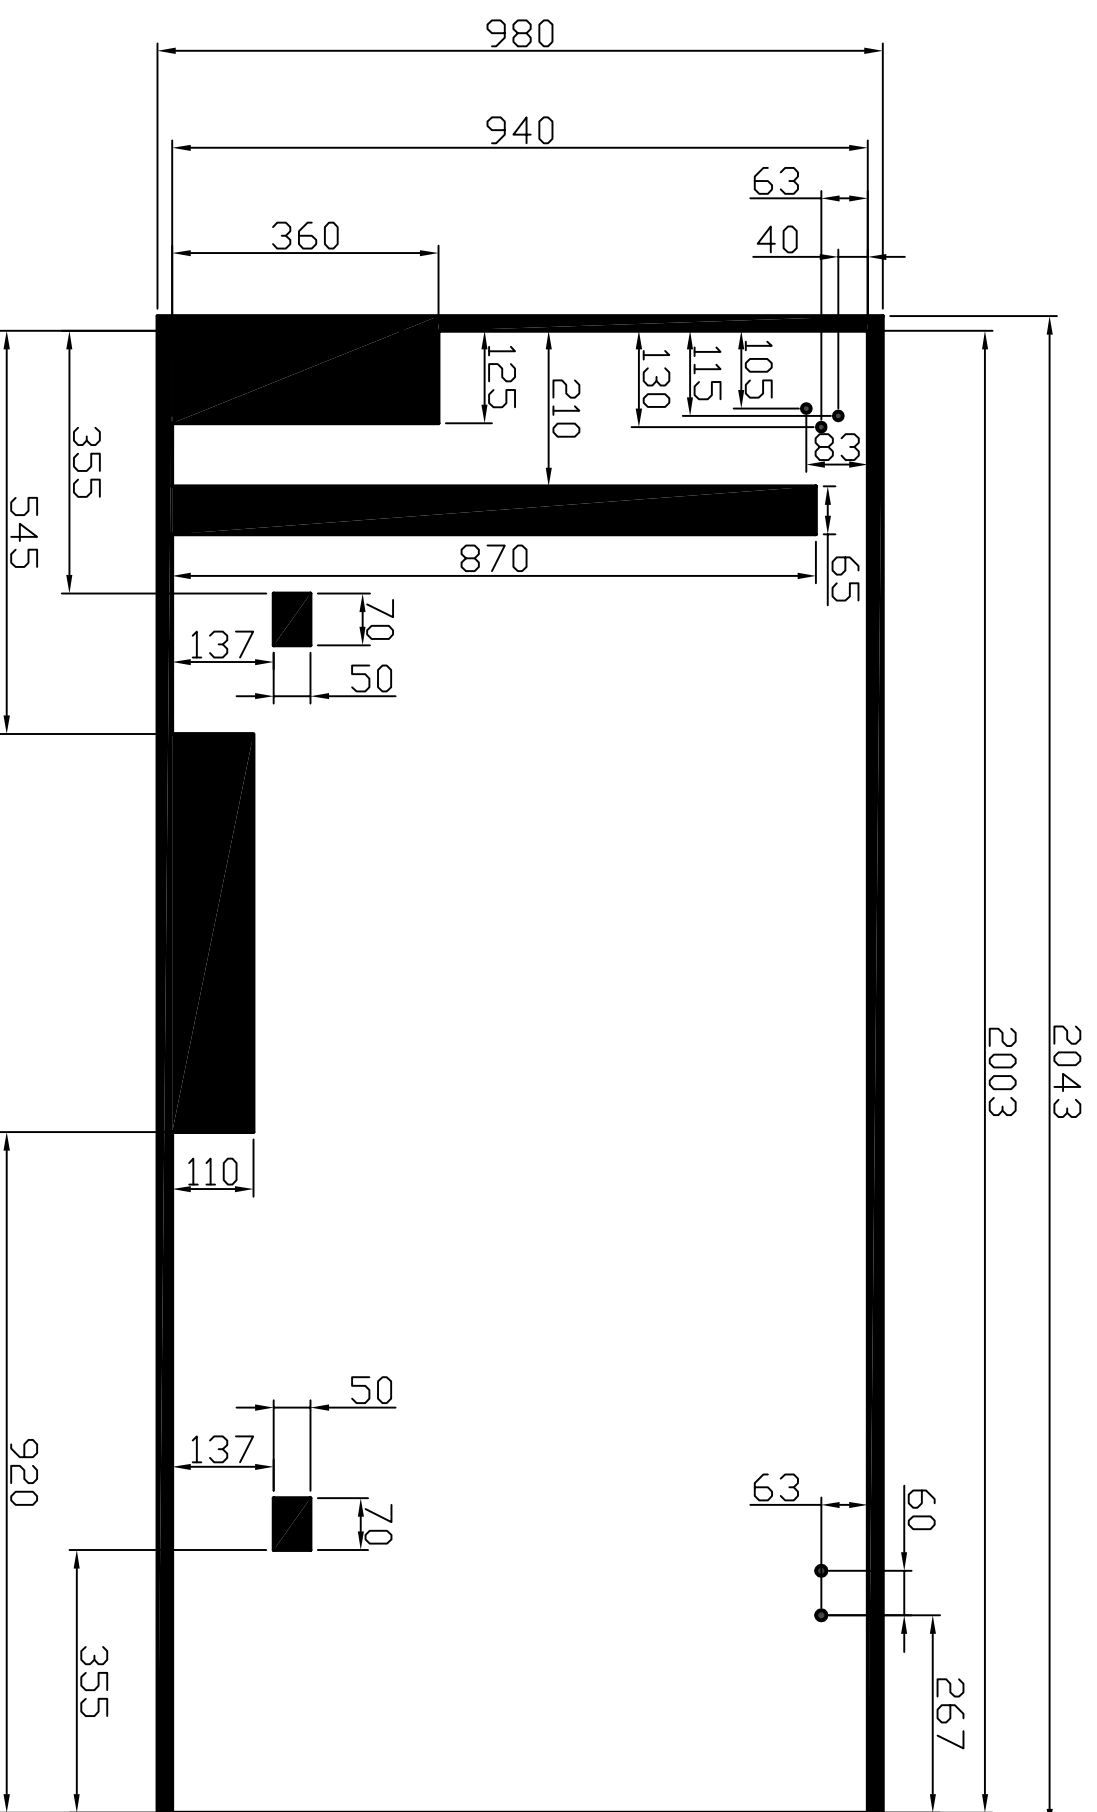

Mål for folie:
575 x 929

Markering med sort viser hvor der
ikke kan stå tekst på folien.

Variant A/S		<small>Dimensioneringsskema - 2016</small>
Emne:	Flade til folie - Bagdøre	TEGN. NR.:
Del af:	752DC2/502DC2 m. døre	752DC2-Bagdøre
		SKALA: 1:10
		DATO: 07-01-2016
		SIGN.: Tina Schönberg
		GODK. AF:

Mål for folie:
980 x 2043

Markering med sort viser hvor der
ikke kan stå tekst på folien.

Variant A/S		TEGN. NR.:	
Emne: Flade til folie Højre side		752DC2-H.Side	
Del af:	752DC2/502DC2 m. døre	SKALA:	1:10
		DATO:	07-01-2016
		SIGN.:	Tina Schönberg
		GODK. AF:	

Mål for synlig folie:

1960 x 1205 mm

Plademål:

2030x1275 mm

Markering med sort viser hvor der

ikke kan være grafik / tekst på folien.

Variant A/S	
Emne: Flade til folie Tag - Låg	TEGN. NR.: 752DC2-Tag
Del af: 752DC2/502DC2	SKALA: 1:10 DATO: 11-09-2017 SIGN.: Per Jørgensen GODK. AF:

Mål for folie:
980 x 2043

Markering med sort viser hvor der
ikke kan stå tekst på folien.

Variant A/S		752DC2-V.Side
Emne:	Flade til folie Venstre side	TEGN. NR.:
Del af:	752DC2/502DC2 m. døre	SKALA:
		1:10
		DATE:
		07-01-2016
		SIGN:
		Tina Schenberg
		GDDK. AF: