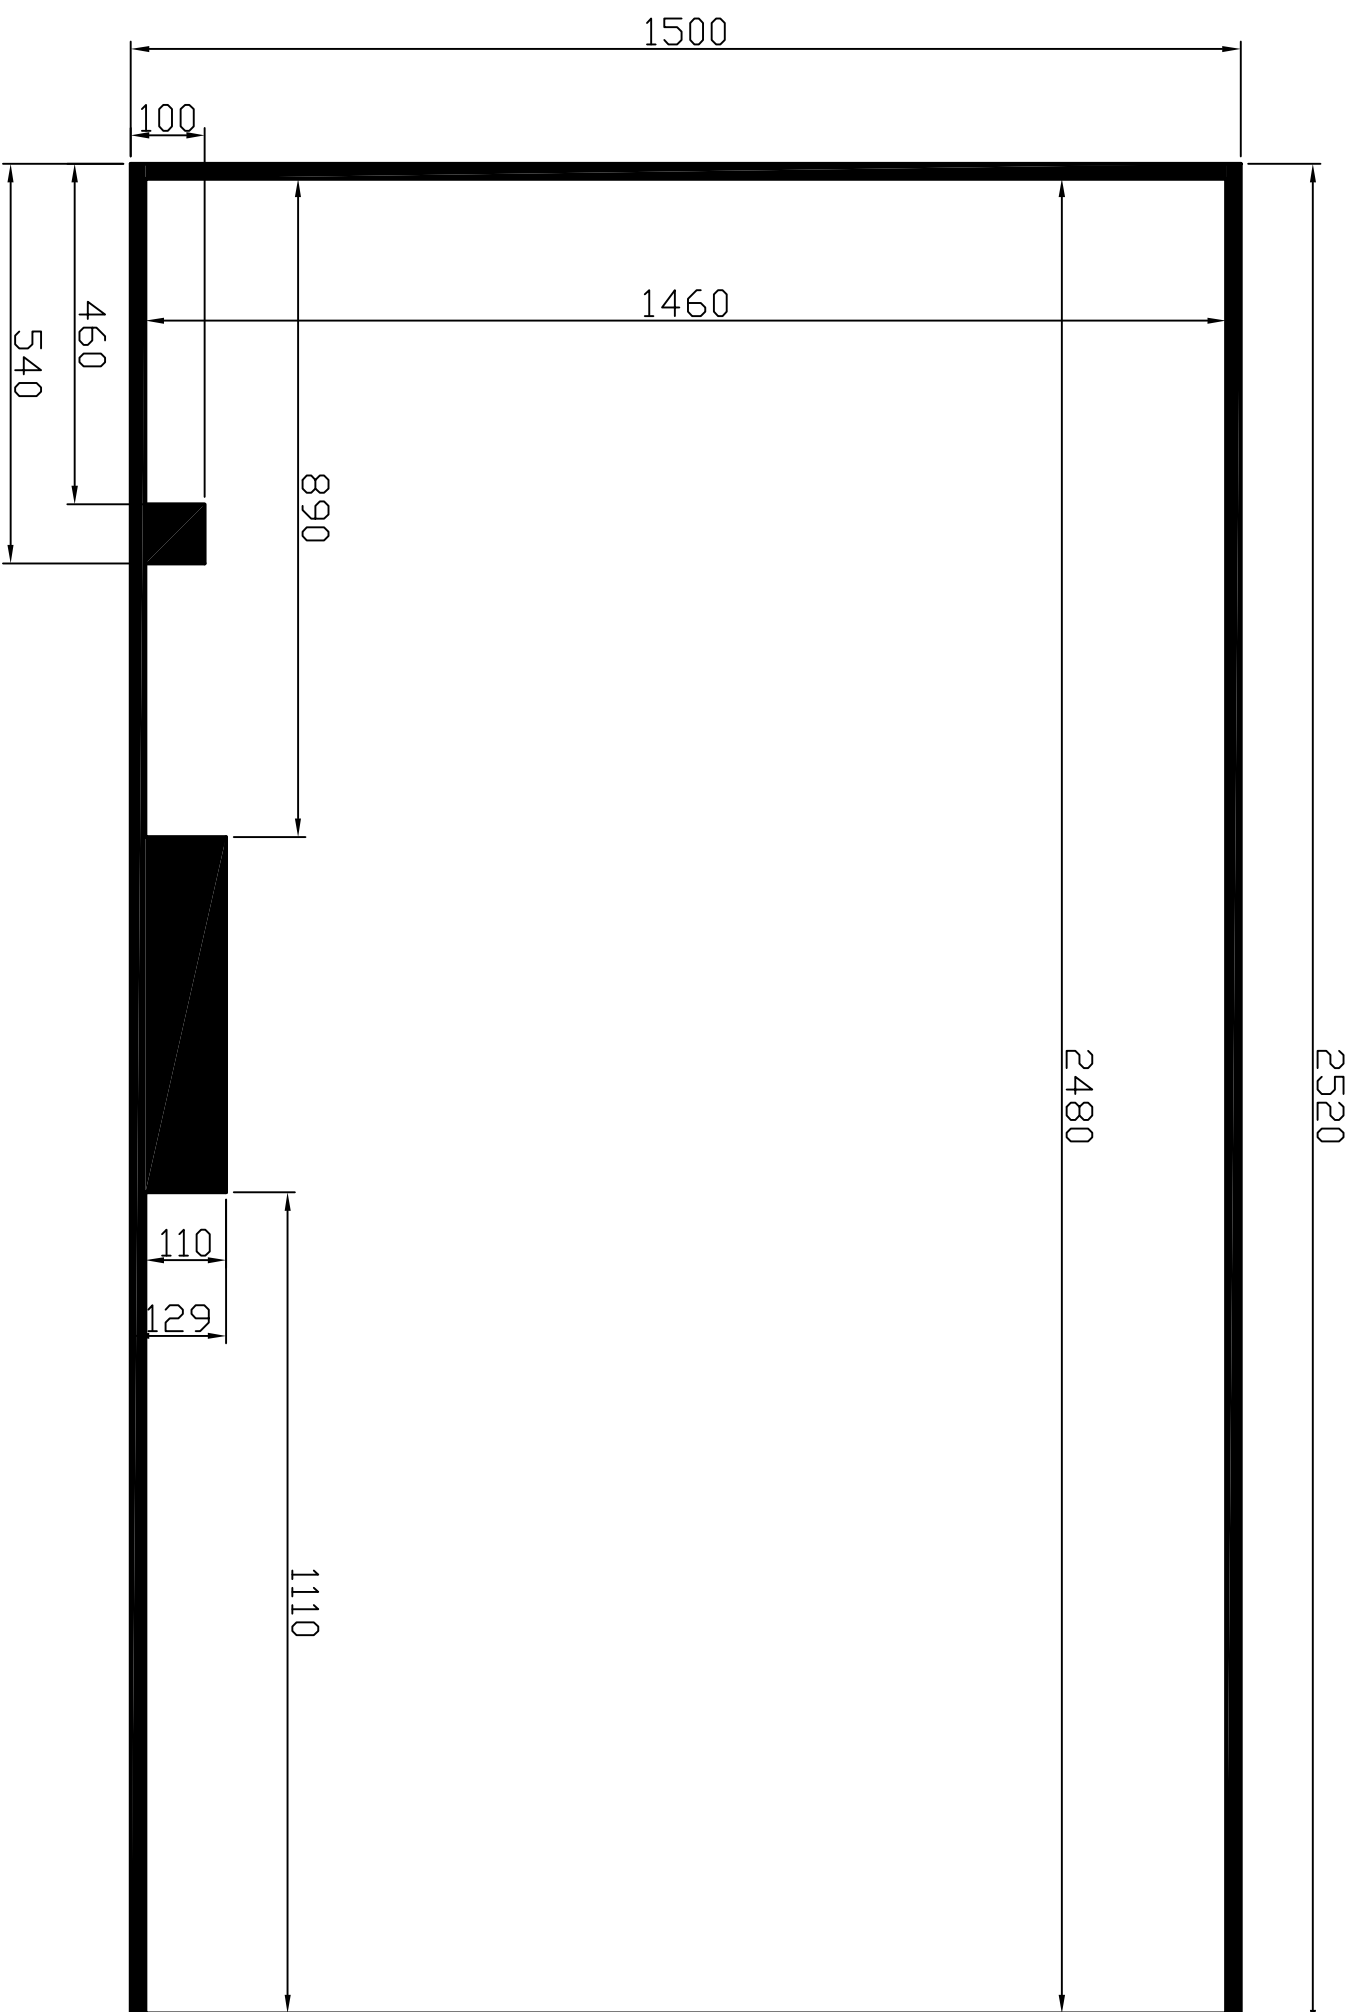

Mål for folie:
667 x 1494

Markering med sort viser hvor der
ikke kan stå tekst på folien.

Variant A/S

Emne: Flade til folie - Bagdøre
Rev.: 2 28-08-2013

TEGN. NR.:

--15C2 - Bagdøre

Del af: --15C2

SKALA: 1:10 A3
DATO: 28-06-2013
SIGN.: PJ
GODK. AF:

Mål for folie:
1405 x 1500

Markering med sort viser hvor der ikke kan stå tekst på folien.

Variant A/S

Emne: Flader til folie - front Rev.: 0	TEGN. NR.:
	--15C2 - Front
Del af: --15C2 m. døre	SKALA: 1:10 A3 DATO: 28-06-2013 SIGN.: PJ GODK. AF:

Mål for folie:
1500 x 2520

Markering med sort viser hvor der
ikke kan stå tekst på folien.

Variant A/S

Emne: Flade til folie højre side
Rev.: 1 08-08-2013

TEGN. NR.:

--15C2-H. Side

Del af: --15C2 m. døre

SKALA: 1:10 A3
DATO: 28-06-2013
SIGN.: PJ
GODK. AF:

Mål for folie:
1500 x 2520

Markering med sort viser hvor der
ikke kan stå tekst på folien.

Variant A/S

Emne: Flade til folie Venstre side Rev.: 1 08-06-2013		TEGN. NR.:
Del af: --15C2 . døre		--15C2-V. Side
SKALA:	1:10 A3	
DATA:	28-06-2013	
SIGN:	PJ	
GDDK: AF:		