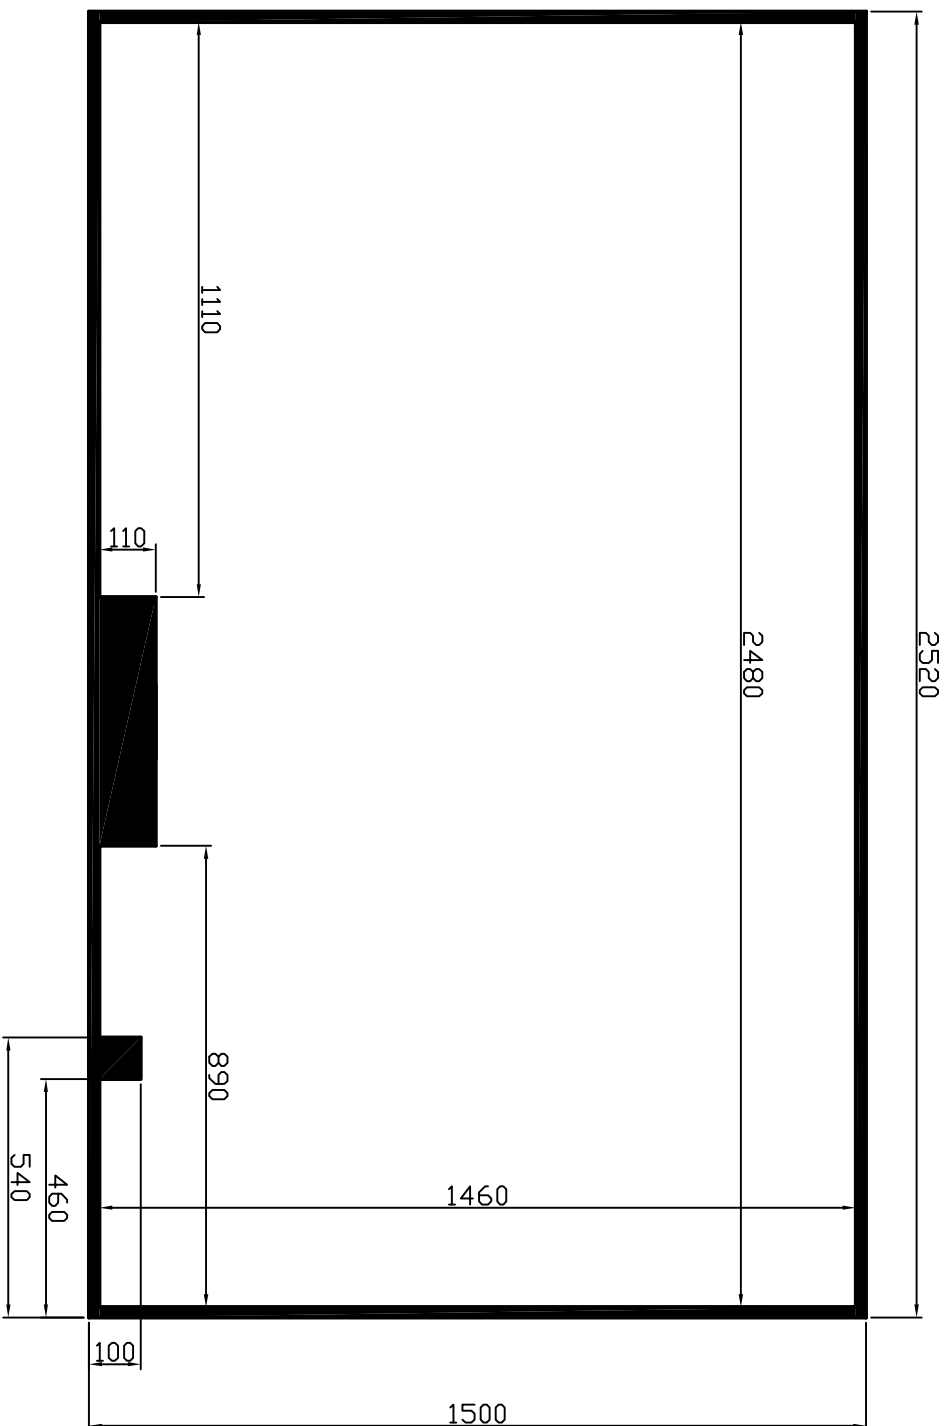

Mål for folie:
667 x 1494

Markering med sort viser hvor der
ikke kan stå tekst på folien.

Variant A/S

Emne: Flade til folie - Bagdøre
Rev.: 2 28-08-2013

TEGN. NR.:

--15C2 - Bagdøre

Del af: --15C2

SKALA: 1:10 A3
DATO: 28-06-2013
SIGN.: PJ
GODK. AF:

Mål for folie:
1405 x 1500

Markering med sort viser hvor der ikke kan stå tekst på folien.

Variant A/S

Emne: Flader til folie - front Rev.: 0	TEGN. NR.:
	--15C2 - Front
Del af: --15C2 m. døre	SKALA: 1:10 A3 DATO: 28-06-2013 SIGN.: PJ GODK. AF:

Mål for folie:
1500 x 2520

Markering med sort viser hvor der
ikke kan stå tekst på folien.

Variant A/S

Emne: Flade til folie højre side
Rev.: 1 08-08-2013

TEGN. NR.:

--15C2-H. Side

Del af: --15C2 m. døre

SKALA: 1:10 A3
DATO: 28-06-2013
SIGN.: PJ
GODK. AF:

Mål for folie:
1500 x 2520

Markering med sort viser hvor der
ikke kan stå tekst på folien.

Variant A/S

Emne: Flade til folie Venstre side Rev.: 1 08-06-2013		TEGN. NR.:
Del af: --15C2 . døre		--15C2-V. Side
SKALA:	1:10 A3	
DATA:	28-06-2013	
SIGN:	PJ	
GDDK: AF:		