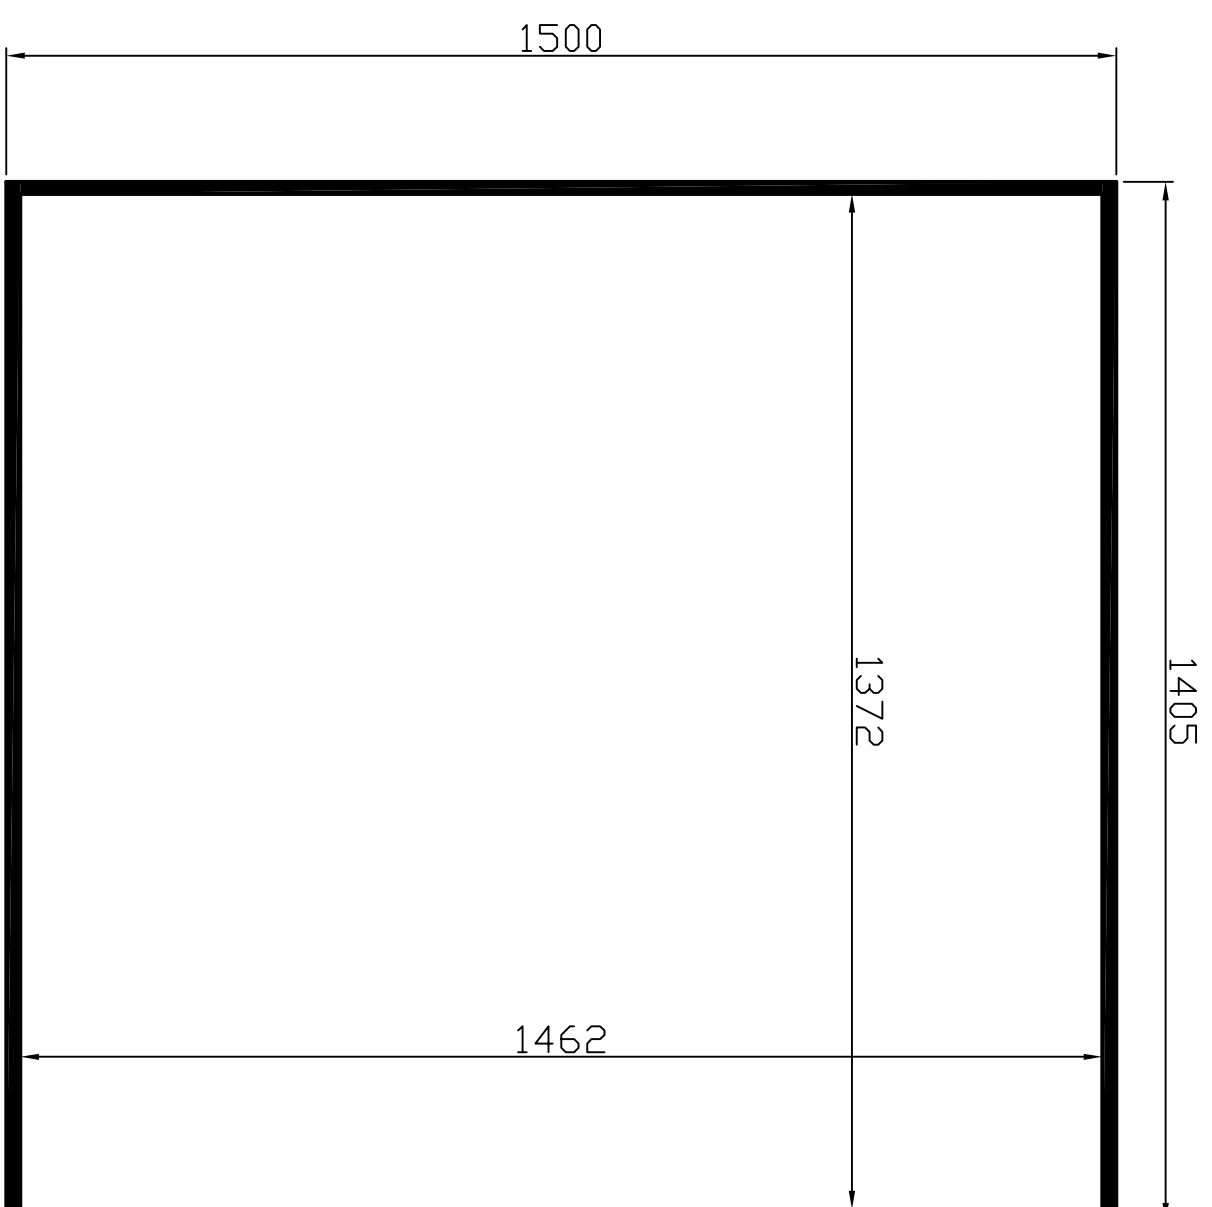

Mål for folie:
667 x 1494

Markering med sort viser hvor der
ikke kan stå tekst på folien.

Variant A/S

Emne: Flade til folie - Bagdøre
Rev.: 2 28-08-2013

TEGN. NR.:

--15C2 - Bagdøre

Del af: --15C2

SKALA: 1:10 A3
DATO: 28-06-2013
SIGN.: PJ
GODK. AF:

Mål for folie:
1405 x 1500

Markering med sort viser hvor der ikke kan stå tekst på folien.

Variant A/S

Emne: Flader til folie - front Rev.: 0	TEGN. NR.:
	--15C2 - Front
Del af: --15C2 m. døre	SKALA: 1:10 A3 DATO: 28-06-2013 SIGN.: PJ GODK. AF:

Mål for folie:
1500 x 2520

Markering med sort viser hvor der
ikke kan stå tekst på folien.

Variant A/S

Emne: Flade til folie højre side
Rev.: 1 08-08-2013

TEGN. NR.:

--15C2-H. Side

Del af: --15C2 m. døre

SKALA: 1:10 A3
DATO: 28-06-2013
SIGN.: PJ
GODK. AF:

Mål for folie:
1500 x 2520

Markering med sort viser hvor der
ikke kan stå tekst på folien.

Variant A/S

Emne: Flade til folie Venstre side Rev.: 1 08-06-2013		TEGN. NR.:
Del af: --15C2 . døre		--15C2-V. Side
SKALA:	1:10 A3	
DATA:	28-06-2013	
SIGN:	PJ	
GDDK: AF:		