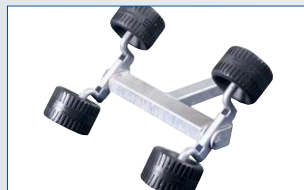

**Siderulle med 1 wobler.** Stanglængde 35 cm.  
Ocean 451, 30x30 mm (Varenr. 50023) Kr. 380,-  
Ocean 750 – 2700, 40x40 mm (Varenr. 50039) Kr. 380,-

**Siderulle med 2 wobler.** Stanglængde 35 cm.  
Ocean 451, 30x30 mm (Varenr. 50024) Kr. 610,-  
Ocean 750 – 2700, 40x40 mm (Varenr. 50040) Kr. 610,-

**Siderulle med 4 wobler.** Stanglængde 35 cm.  
Ocean 750 – 2700, 40x40 mm (Varenr. 50025) Kr. 1.220,-  
1351 BB – 3502 BB 40x40 mm (Varenr. 50025) Kr. 1.220,-

**Siderulle med 8 wobler.** Stanglængde 35 cm.  
1351 BB – 3502 BB 40x40 mm (Varenr. 50028) Kr. 2.440,-